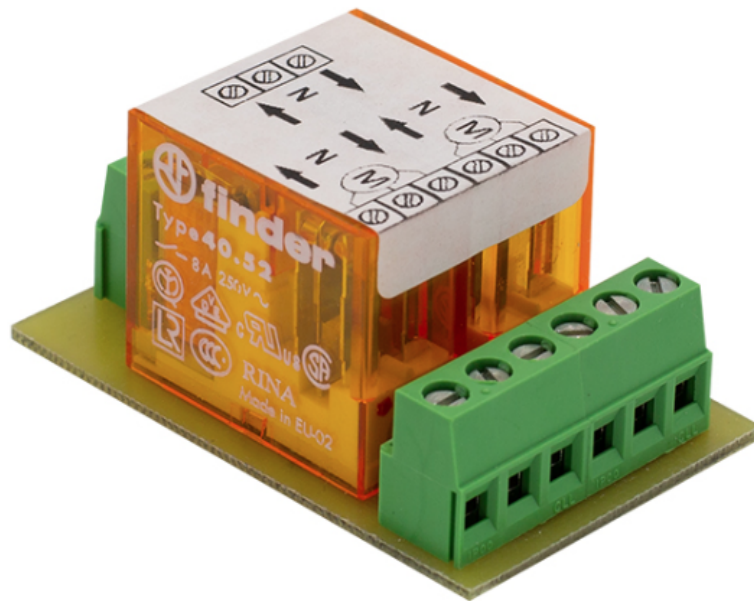

# LD.RELAY-MV

*Relémodul, redőnymotorok párhuzamos kapcsolására*

A relé modul két kapcsolós motor párhuzamos működtetésére használható. Minden csatlakoztatást feszültségmentes állapotban végezzen! A relét szakszerűen szerelőlapra szerelje, nem mozoghat, stabil helyre telepítse, vízhatlan és jól záródó dobozban helyezze el.